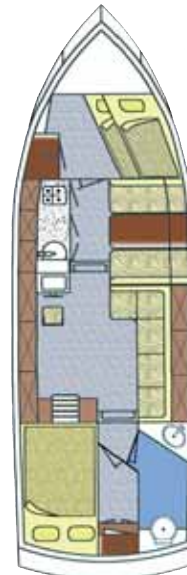

Proficiat Kreuzer - Lilly

4 Personen + 2

Tel. 03991-12 14 15
www.bootsurlaub.de

Dieses Schiff ist sehr komfortabel für die junge Familie mit 2 Kindern oder einfach zu zweit. Die Vorderkoje mit Etagenbetten ist ideal für Kinder. Fährt man zu zweit, kann die vordere Kajüte als Kleiderschrank benutzt werden. Trotz der kompakten Abmessungen bietet die Dинette ausserordentlich viel Platz in dieser Schiffsgröße.

Ausstattung:

vollständige Pantry mit Kochherd, Sanitärraum mit Dusche und WC, TV, Kassettensradio, Echolot und Log mit Tochter am 2. Steuerstand, Kühlschrank 80 Liter, 250 Liter Fäkalitank, Bugstrahlrunder, Warmluft-Dieselheizung, Mahagonieausbau, Sonnensegel (Grundausstatt-ung siehe S. 32)

Empfehlung:

komfortabel für 2 Erwachsene + 2 Kinder

Länge	10,10 m	Motor (Diesel)	61 kW (83PS)
Breite	3,20 m	Verbrauch ca.	4 Liter / Std.
Tiefgang	0,85 m	Dieseltank	480 Liter
Höhe ü. WL.	3,45 m	Wassertank	480 Liter
Stehhöhe	1,90 m	Strom	12 V + 220 V